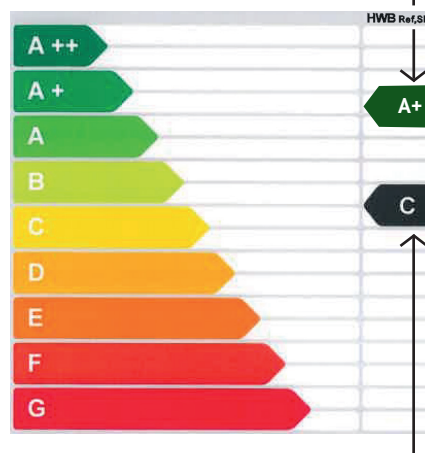

~ „Heizwärmebedarf des Energieausweises halbiert“ ~

Messwerte eines Einfamilienhauses in Litzelsdorf, welches 2020 in Holzständer-Bauweise errichtet wurde.

Stromverbrauch Komfort Carbon-Fußbodenheizung

Messzeitraum: 01.07.2020 bis 30.06.2021

Anzahl der Hausbewohner: 2

Grundfläche: 109,10 m²

		Kosten:
Gesamter Strombezug:	6.872 kWh	1.402 €
Haushaltsstrom:	2.500 kWh	510 €
Warmwasser, 100l/d, 50°C, E-Boiler:	1.700 kWh	347 €

Stromverbrauch Carbonheizung: 2.672 kWh 545 €

Gemessener Verbrauch pro Quadratmeter

Grundfläche im Jahr: 24,49 kWh/m²a

Verbrauch gemäß Energieausweis: 51,08 kWh/m²a

Anforderung an Referenz-Heizwärmebedarf

HWB_{Ref}: 51,08 kWh/m²a

Effizienzklassen-Abbildung des Energieausweises

Aussage des Bewohners:

„So angenehm warm war es unser ganzes Leben noch nie“